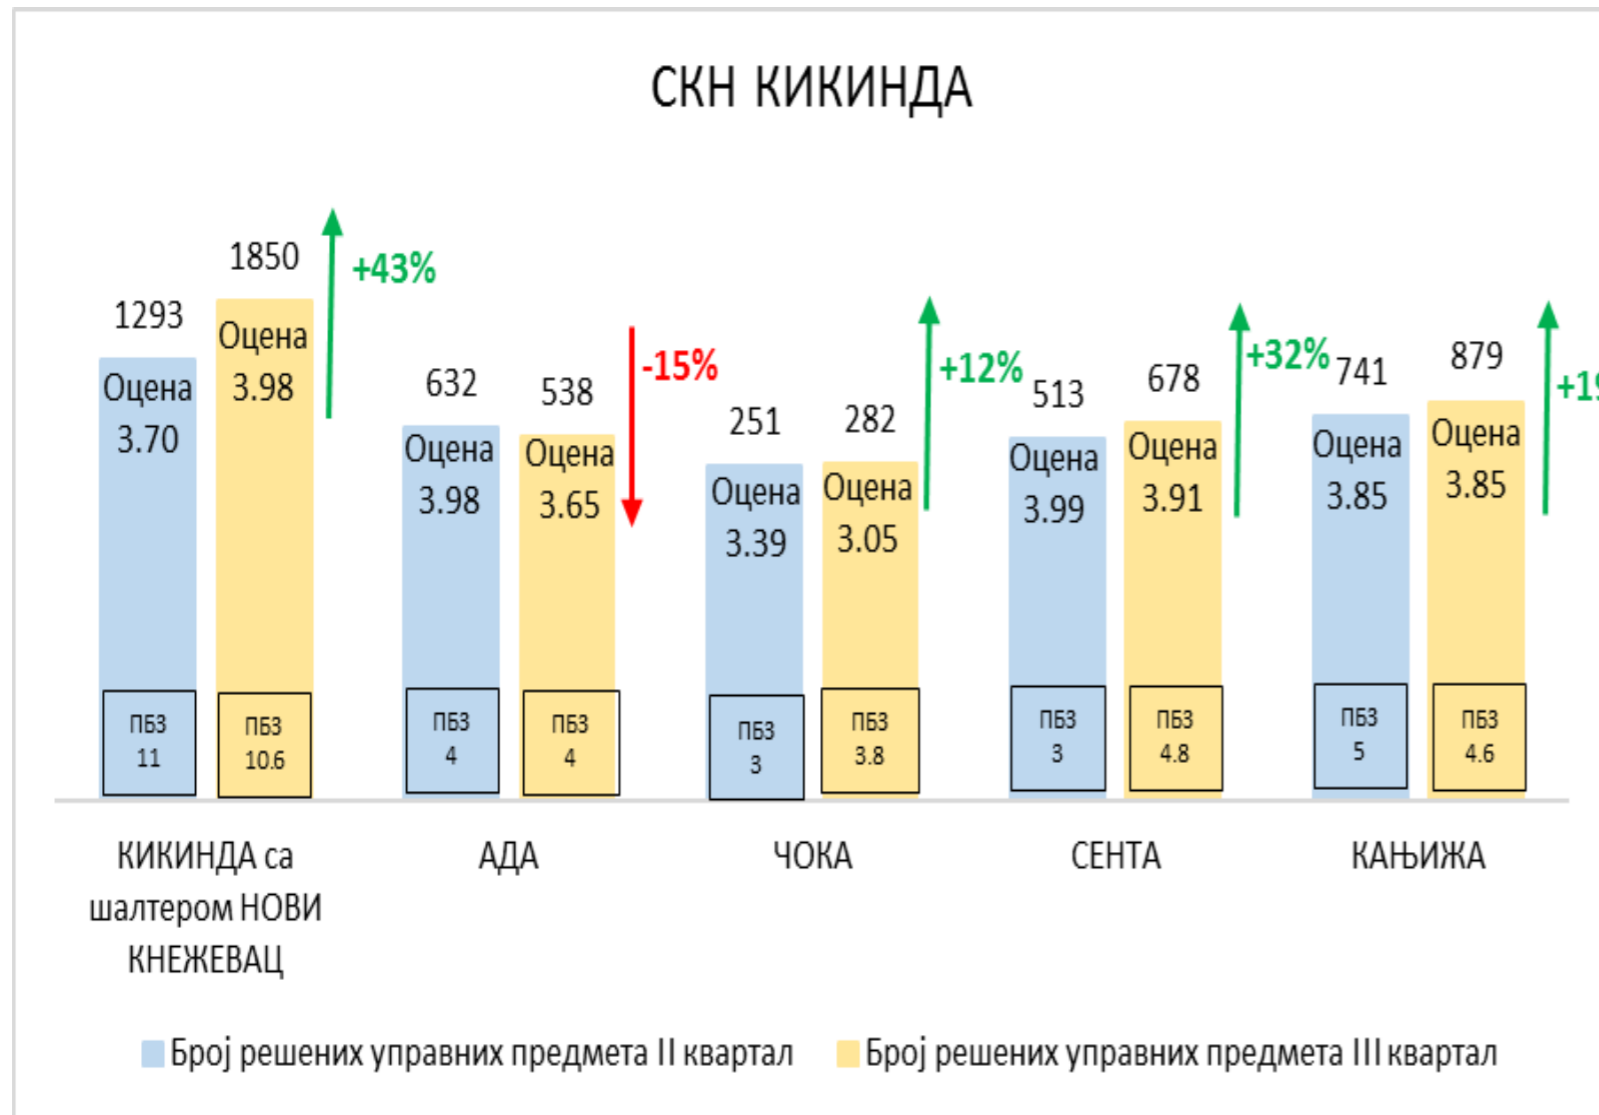

НАПОМЕНА

Службе за катастар непокретности Сремска Митровица, Ириг, Рума и Шид

Службе за катастар непокретности Суботица, Мали Иђош и Бачка Топола

Службе за катастар непокретности Кикинда, Нови Кнежевац, Ада, Чока, Сента и Кањижа

СКН ЧОКА И СКН СЕНТА СУ ПОПРАВИЛЕ РЕАЛИЗАЦИЈУ У III КВАРТАЛУ АЛИ СУ ИМАЛЕ И ВЕЋИ БРОЈ ЗАПОСЛЕНИХ ТЕ ЈЕ ИЗ ТИХ РАЗЛОГА ОЦЕНА МАЊА НЕГО У II КВАРТАЛУ ДОК ЈЕ СКН КАЊИЖА ПОПРАВИЛА РЕАЛИЗАЦИЈУ У III КВАРТАЛУ АЛИ ЈЕ ИЗМЕРЕНО АКТИВНО РАДНО ВРЕМЕ ИСПОД 5Н 30МИН ШТО ЈЕ ИСПОД ПРОПИСАНИХ РАДНИХ ЦИЉЕВА ЗА 2022. ГОДИНУ ТЕ ЈЕ ИЗ ТИХ РАЗЛОГА ОЦЕНА ИСТА КАО У II КВАРТАЛУ