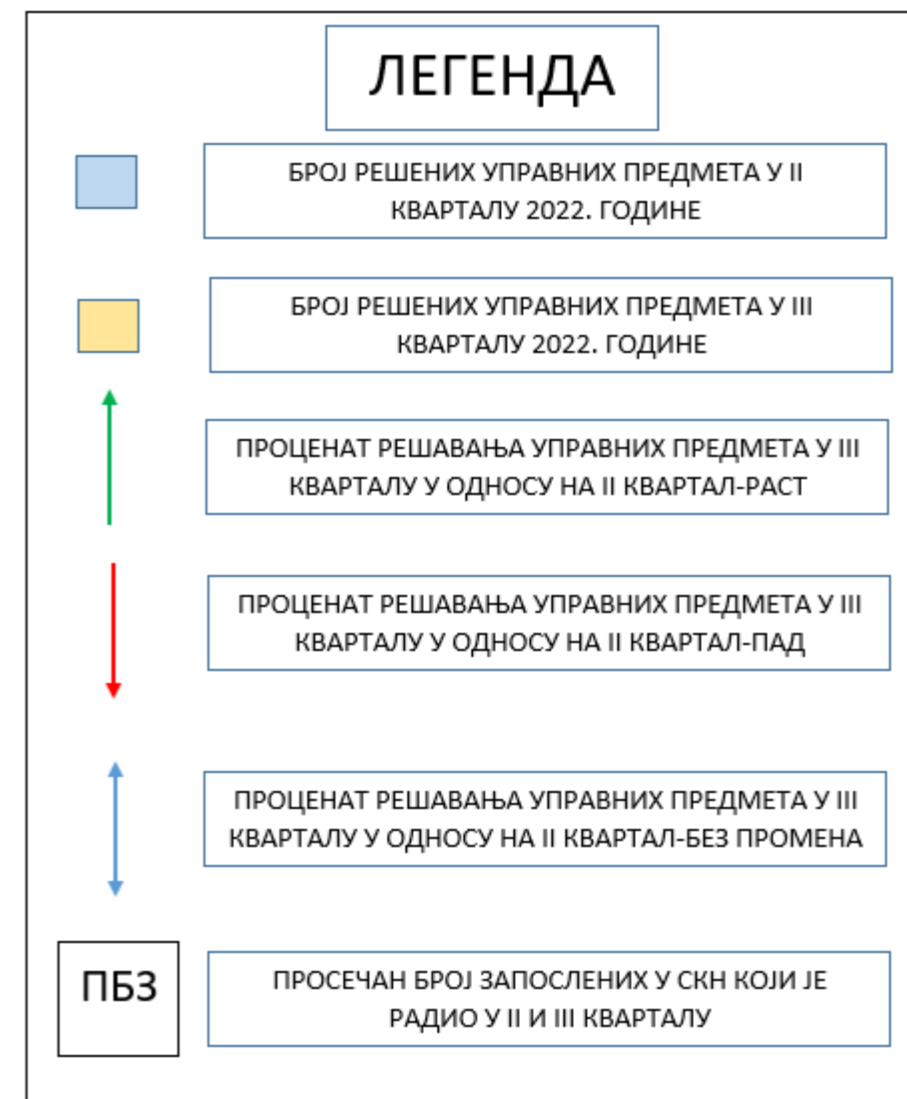

Службе за катастар непокретности Сремска Митровица, Ириг, Рума и Шид