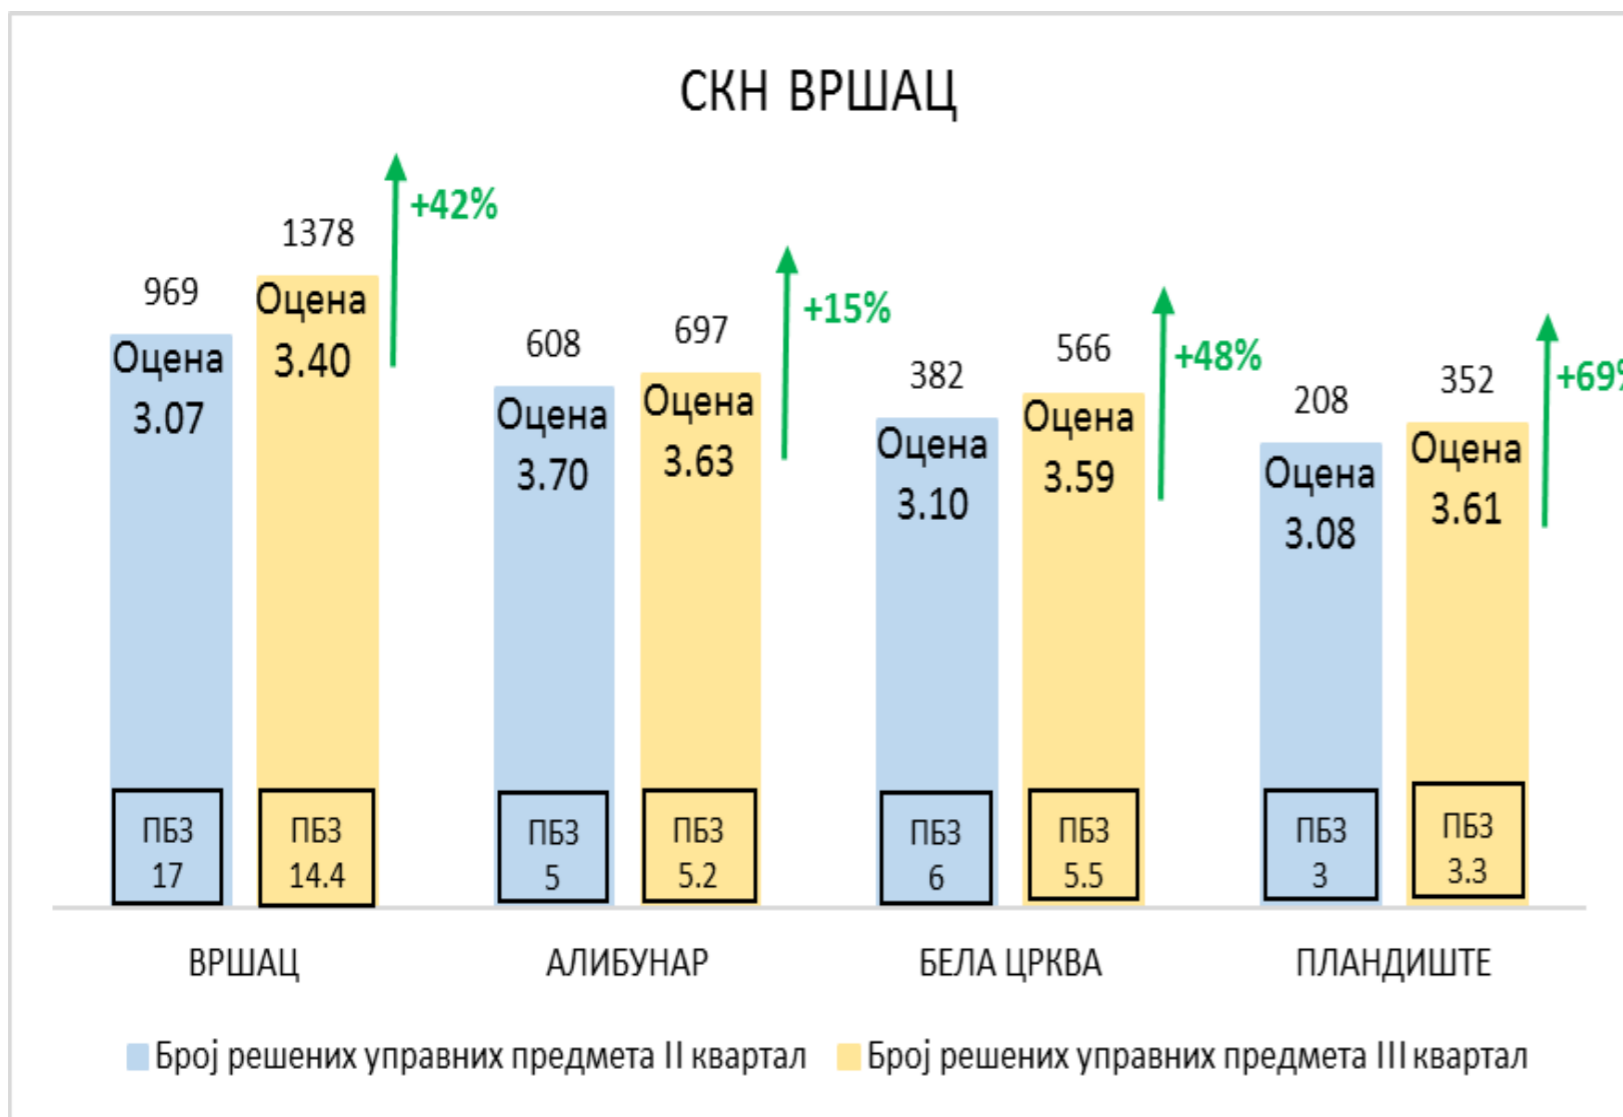

Службе за катастар непокретности Вршац, Алибунар, Бела Црква и Пландиште

СКН АЛИБУНАР ЈЕ ПОПРАВИЛА РЕАЛИЗАЦИЈУ У III КВАРТАЛУ АЛИ ЈЕ ИМАЛА И ВЕЋИ БРОЈ ЗАПОСЛЕНИХ ТЕ ЈЕ ИЗ ТИХ РАЗЛОГА ОЦЕНА МАЊА НЕГО У II КВАРТАЛУ

НАПОМЕНА