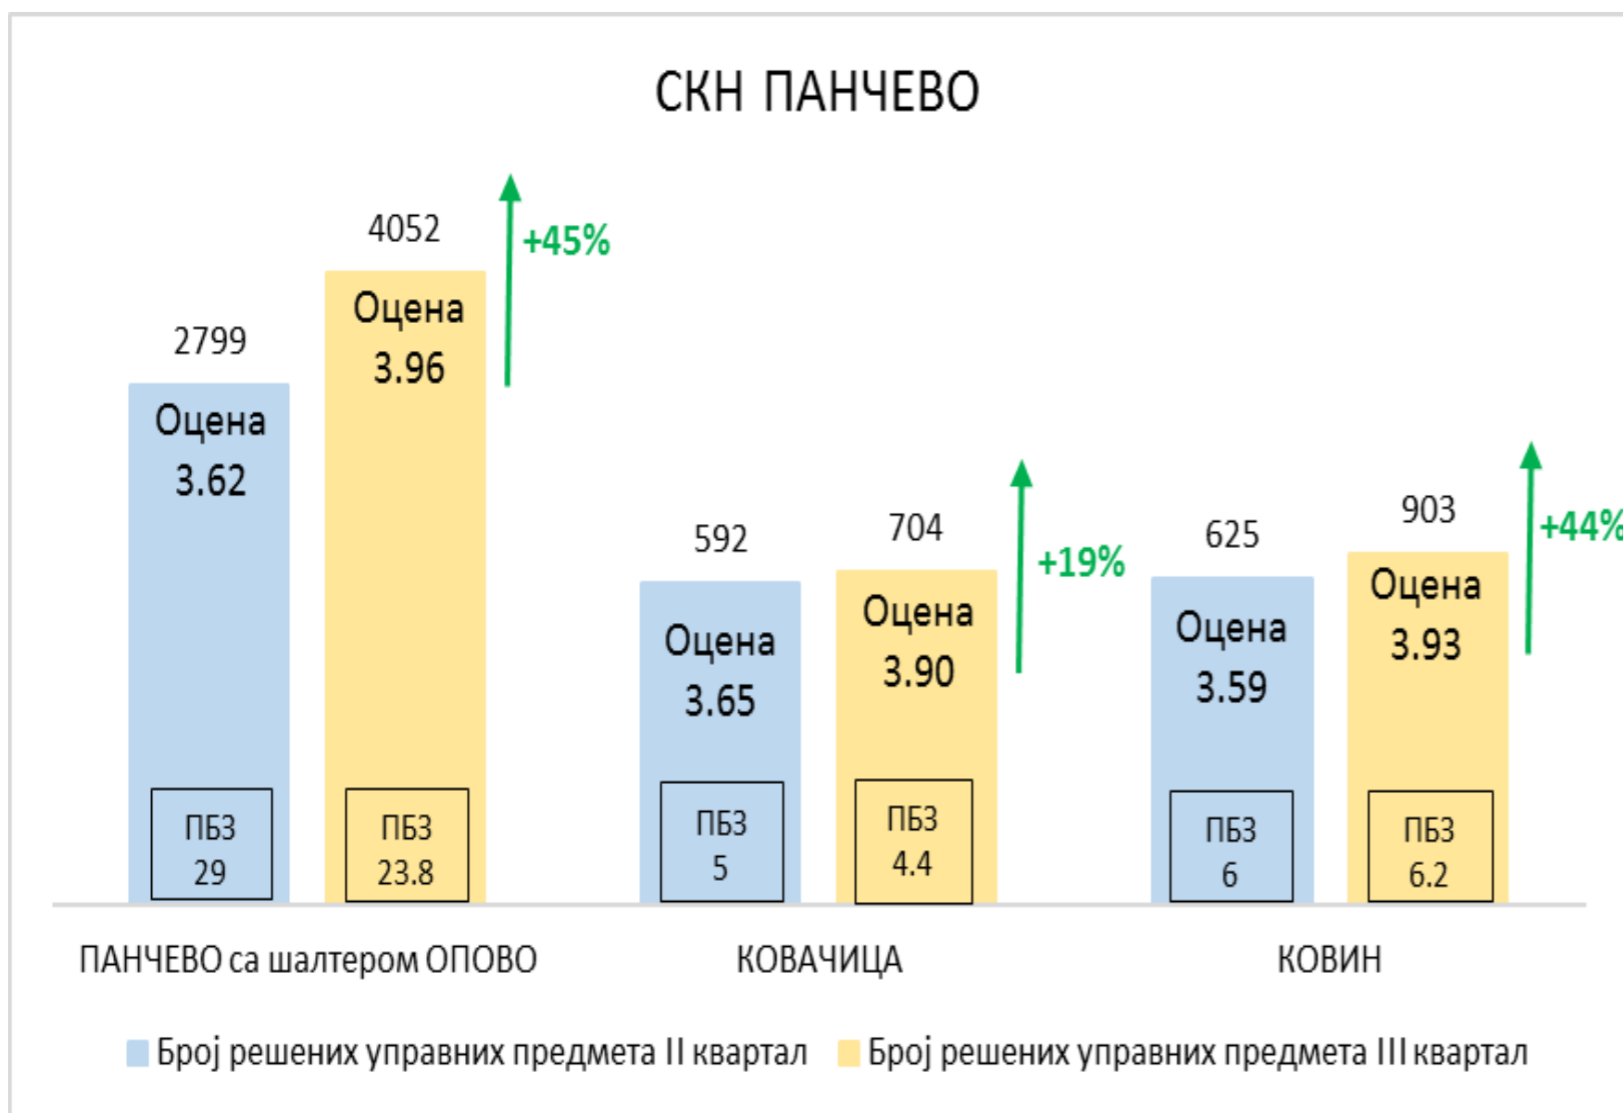

Службе за катастар непокретности Панчево, Опово, Ковачица и Ковин