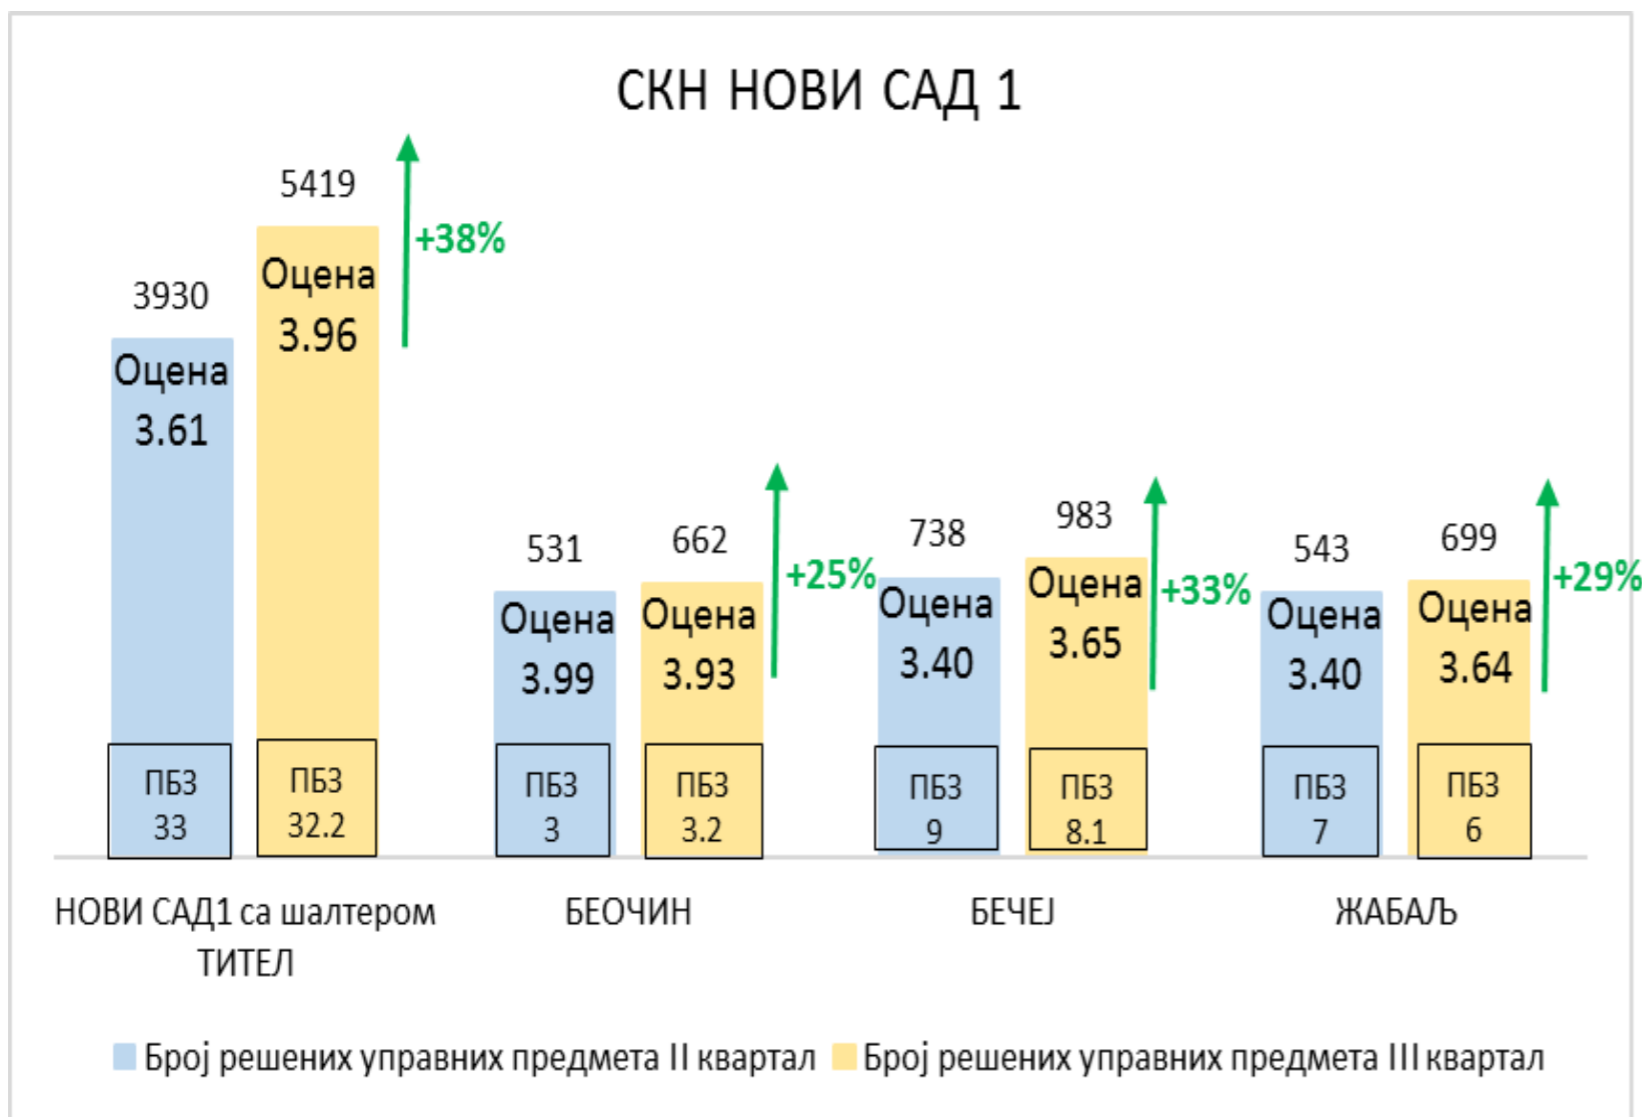

Службе за катастар непокретности Нови Сад 1, Тител, Беоцин, Бечеј и Жабалъ

СКН БЕОЧИН ЈЕ ПОПРАВИЛА РЕАЛИЗАЦИЈУ У III КВАРТАЛУ АЛИ ЈЕ ИМАЛА И ВЕЋИ БРОЈ ЗАПОСЛЕНИХ ТЕ ЈЕ ИЗ ТИХ РАЗЛОГА ОЦЕНА МАЊА У ОДНОСУ НА II КВАРТАЛ

НАПОМЕНА