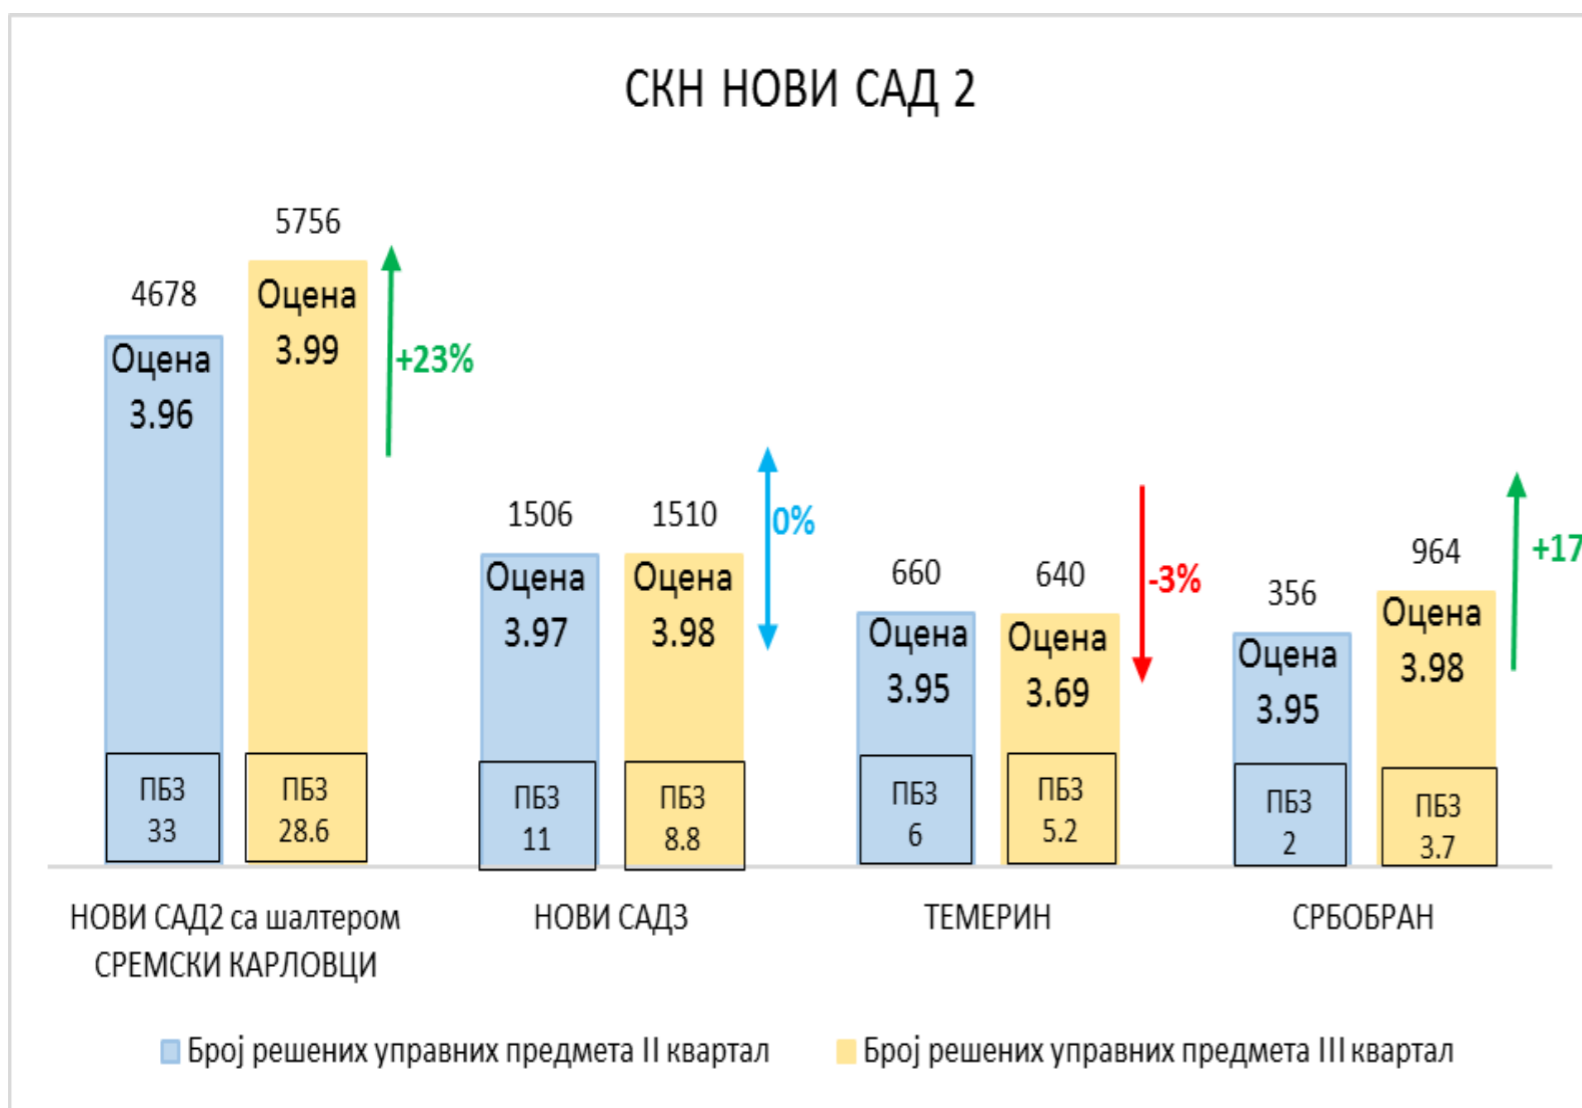

Службе за катастар непокретности Нови Сад 2, Сремски Карловци, Нови Сад 3, Темерин и Србобран