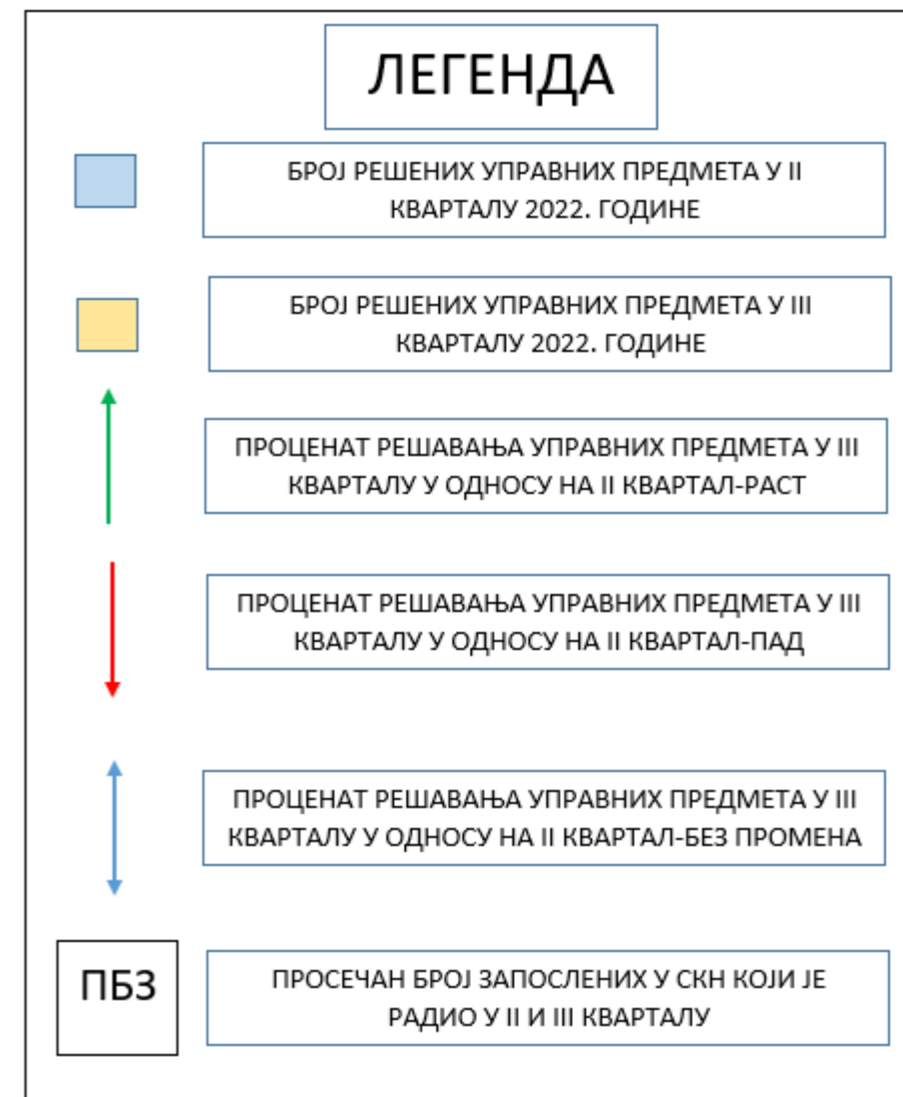

Службе за катастар непокретности Нови Сад 1, Тител, Беоцин, Бечеј и Жабалъ

СКН БЕОЧИН ЈЕ ПОПРАВИЛА РЕАЛИЗАЦИЈУ У III КВАРТАЛУ АЛИ ЈЕ ИМАЛА И ВЕЋИ БРОЈ ЗАПОСЛЕНИХ ТЕ ЈЕ ИЗ ТИХ РАЗЛОГА ОЦЕНА МАЊА У ОДНОСУ НА II КВАРТАЛ

НАПОМЕНА