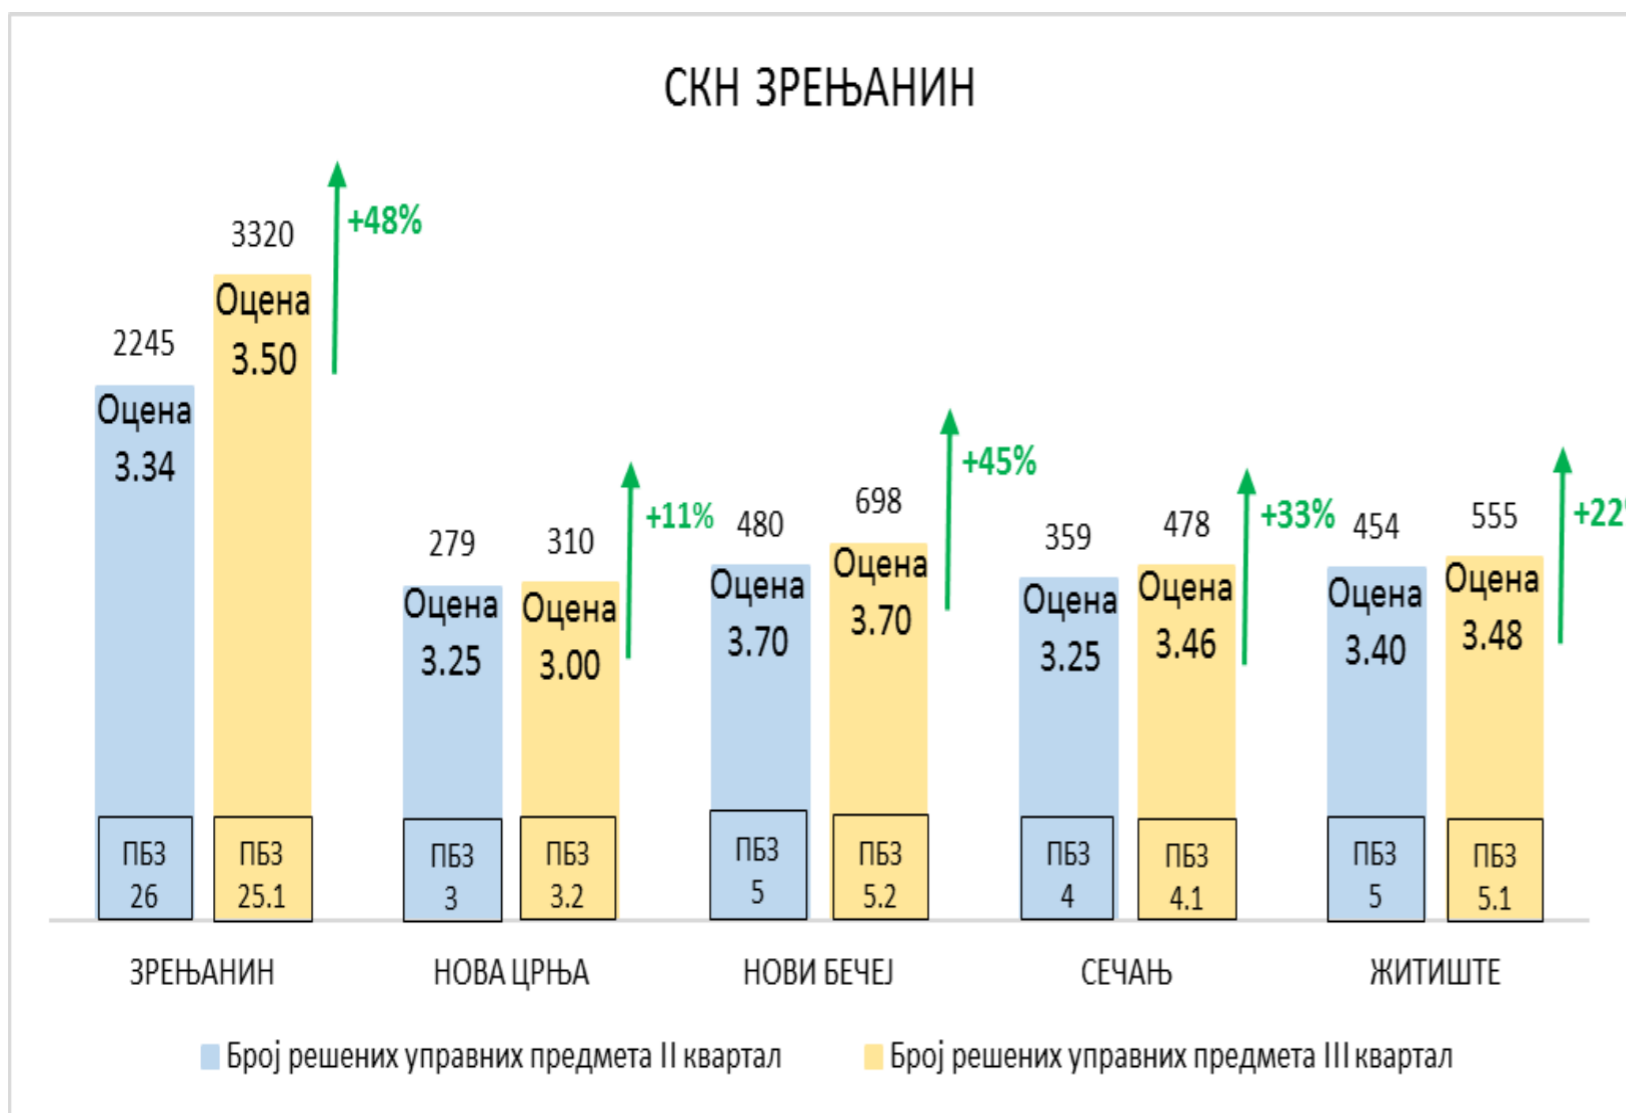

Службе за катастар непокретности Зрењанин, Нова Црња, Нови Бечеј, Сечањ и Житиште

СВЕ НАВЕДЕНЕ СКН СУ ПОПРАВИЛЕ РЕАЛИЗАЦИЈУ У III КВАРТАЛУ АЛИ ЈЕ ИЗМЕРЕНО АКТИВНО РАДНО ВРЕМЕ ИСПОД 5Н 30MIN ШТО ЈЕ ИСПОД ПРОПИСАНИХ РАДНИХ ЦИЉЕВА ЗА 2022. ГОДИНУ ТЕ СУ ИЗ ТИХ РАЗЛОГА КОНАЧНЕ ОЦЕНЕ ТАКВЕ

СКН НОВИ БЕЧЕЈ ЈЕ ИМАО АКТИВНО РАДНО ВРЕМЕ ИЗНАД ПРОПИСАНИХ РАНИХ ЦИЉЕВА ЗА 2022. ГОДИНУ

НАПОМЕНА