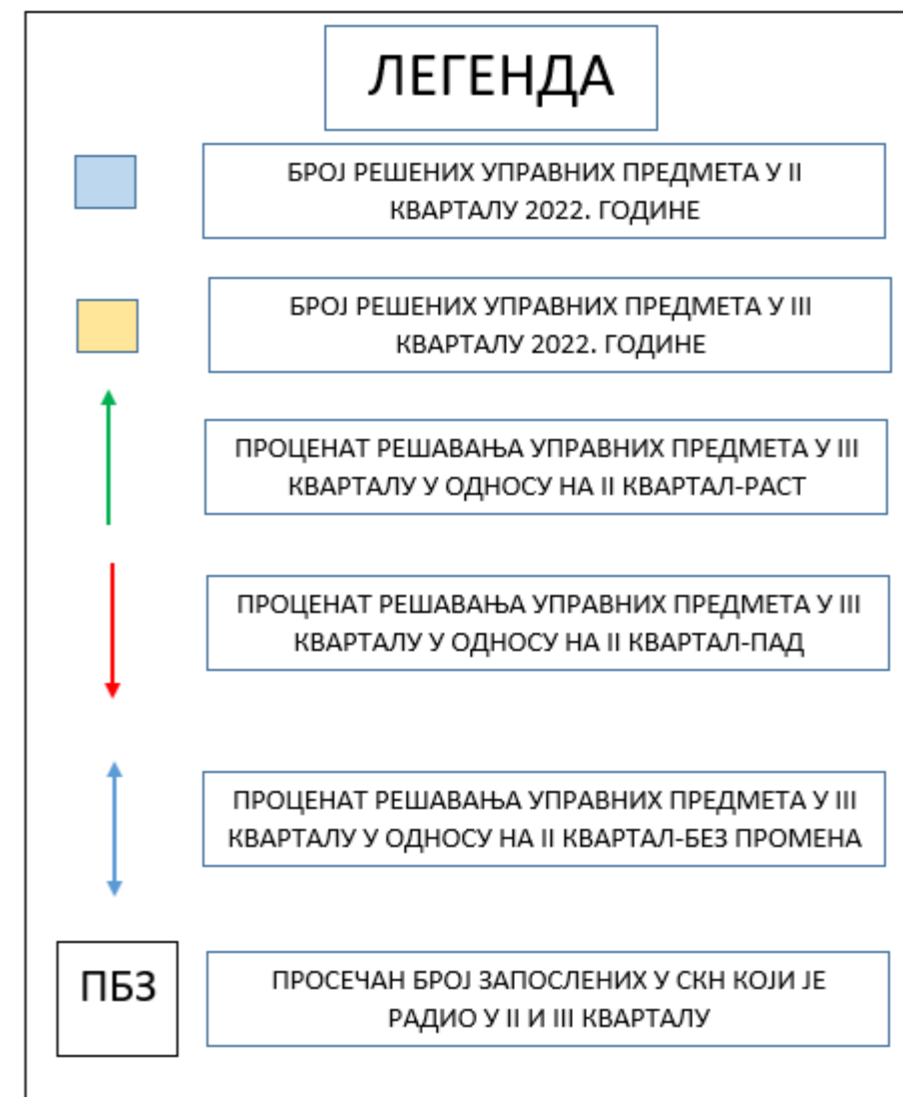

Службе за катастар непокретности Зрењанин, Нова Црња, Нови Бечеј, Сечањ и Житиште

СВЕ НАВЕДЕНЕ СКН СУ ПОПРАВИЛЕ РЕАЛИЗАЦИЈУ У III КВАРТАЛУ АЛИ ЈЕ ИЗМЕРЕНО АКТИВНО РАДНО ВРЕМЕ ИСПОД 5Н 30MIN ШТО ЈЕ ИСПОД ПРОПИСАНИХ РАДНИХ ЦИЉЕВА ЗА 2022. ГОДИНУ ТЕ СУ ИЗ ТИХ РАЗЛОГА КОНАЧНЕ ОЦЕНЕ ТАКВЕ

СКН НОВИ БЕЧЕЈ ЈЕ ИМАО АКТИВНО РАДНО ВРЕМЕ ИЗНАД ПРОПИСАНИХ РАНИХ ЦИЉЕВА ЗА 2022. ГОДИНУ

НАПОМЕНА