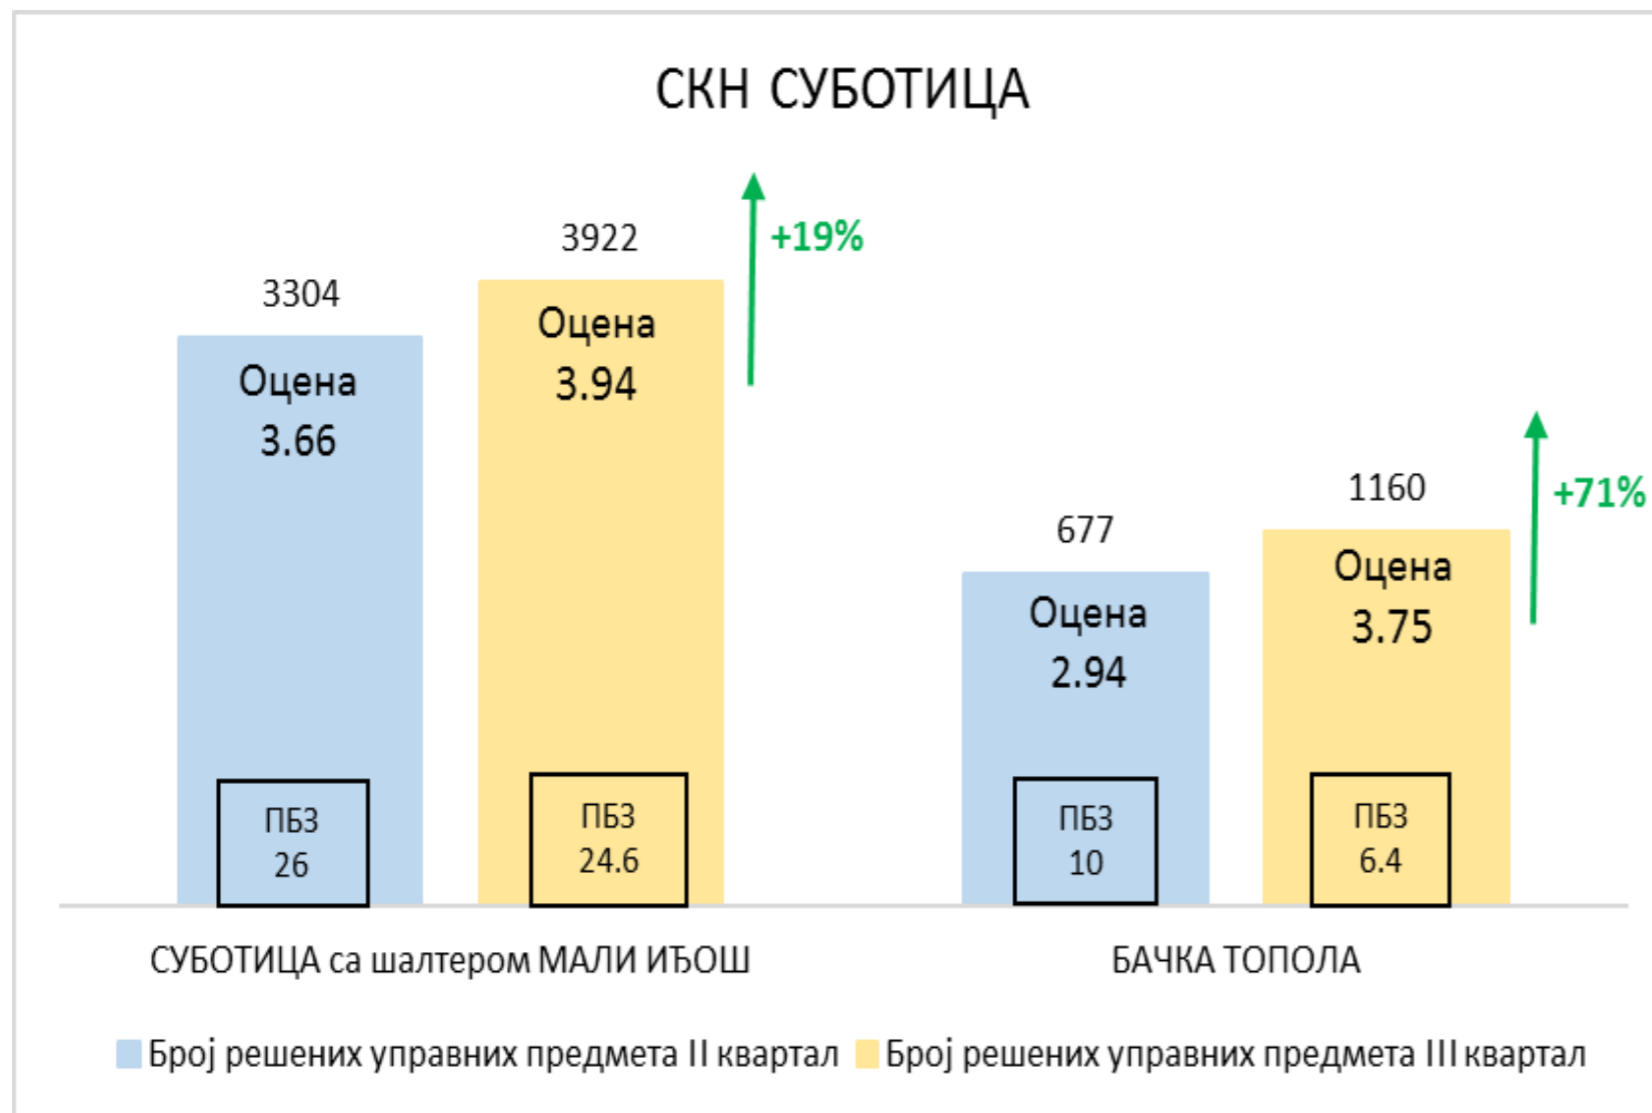

Службе за катастар непокретности Суботица, Мали Иђош и Бачка Топола