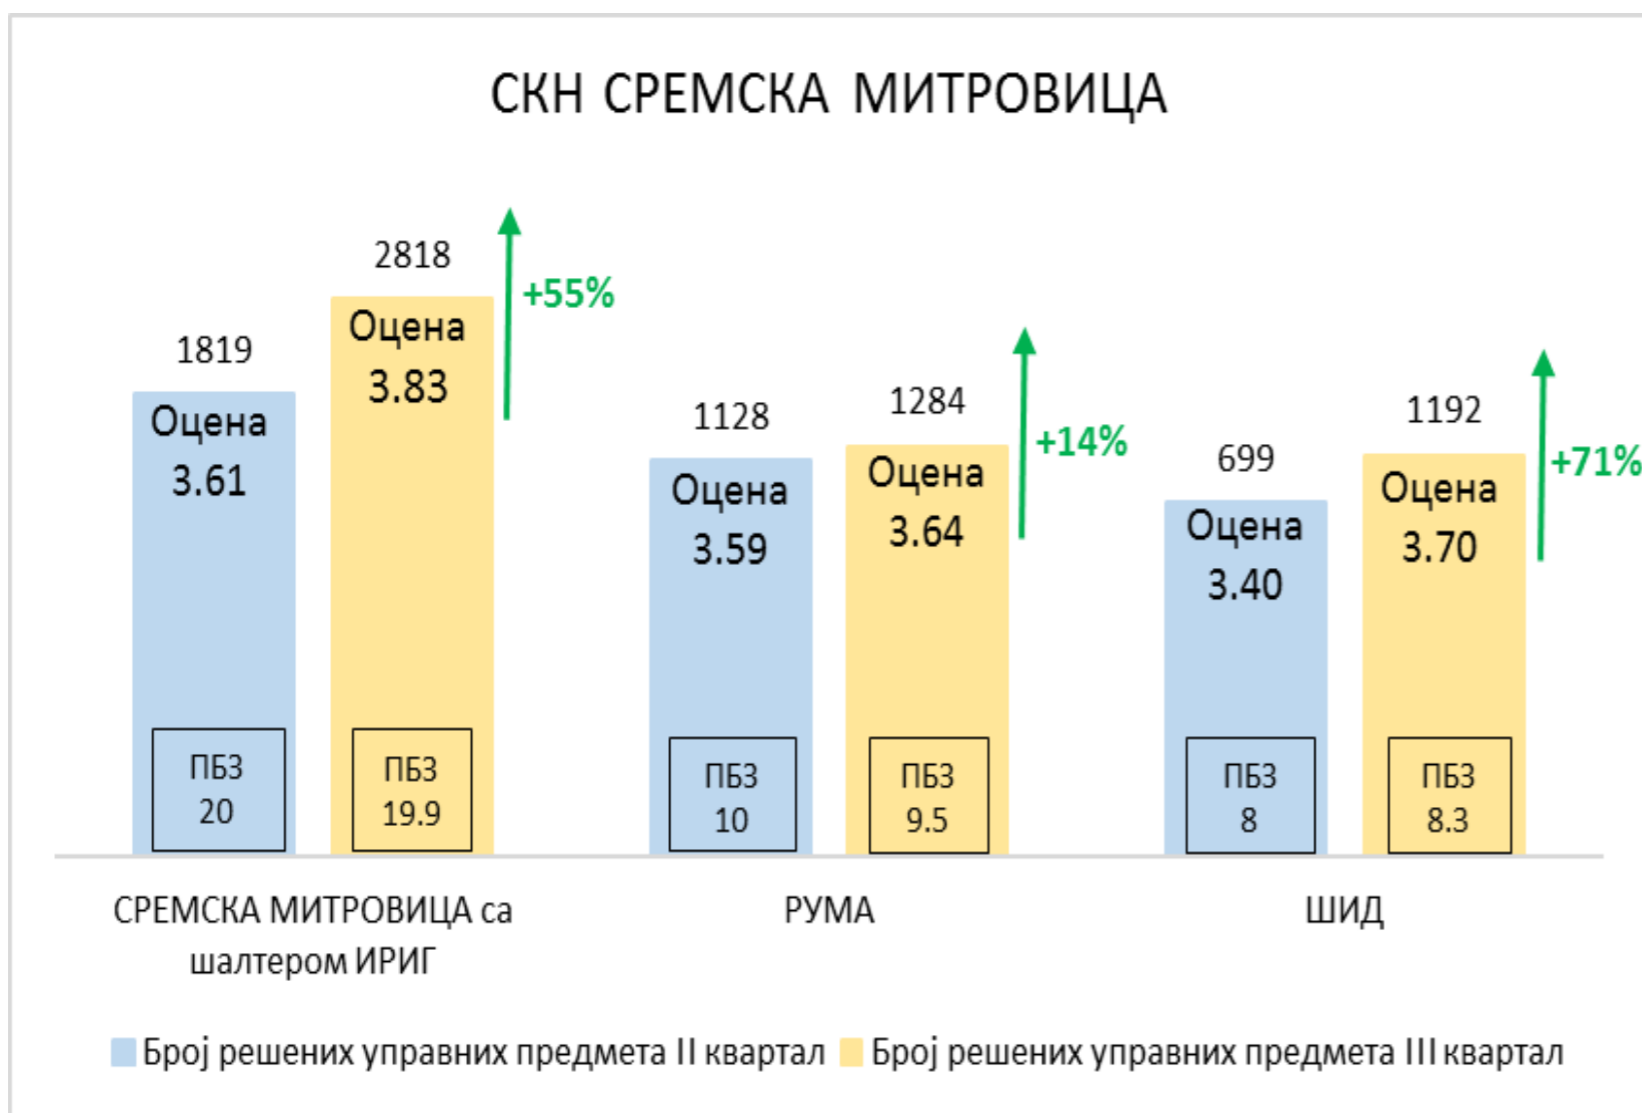

Службе за катастар непокретности Сремска Митровица, Ириг, Рума и Шид