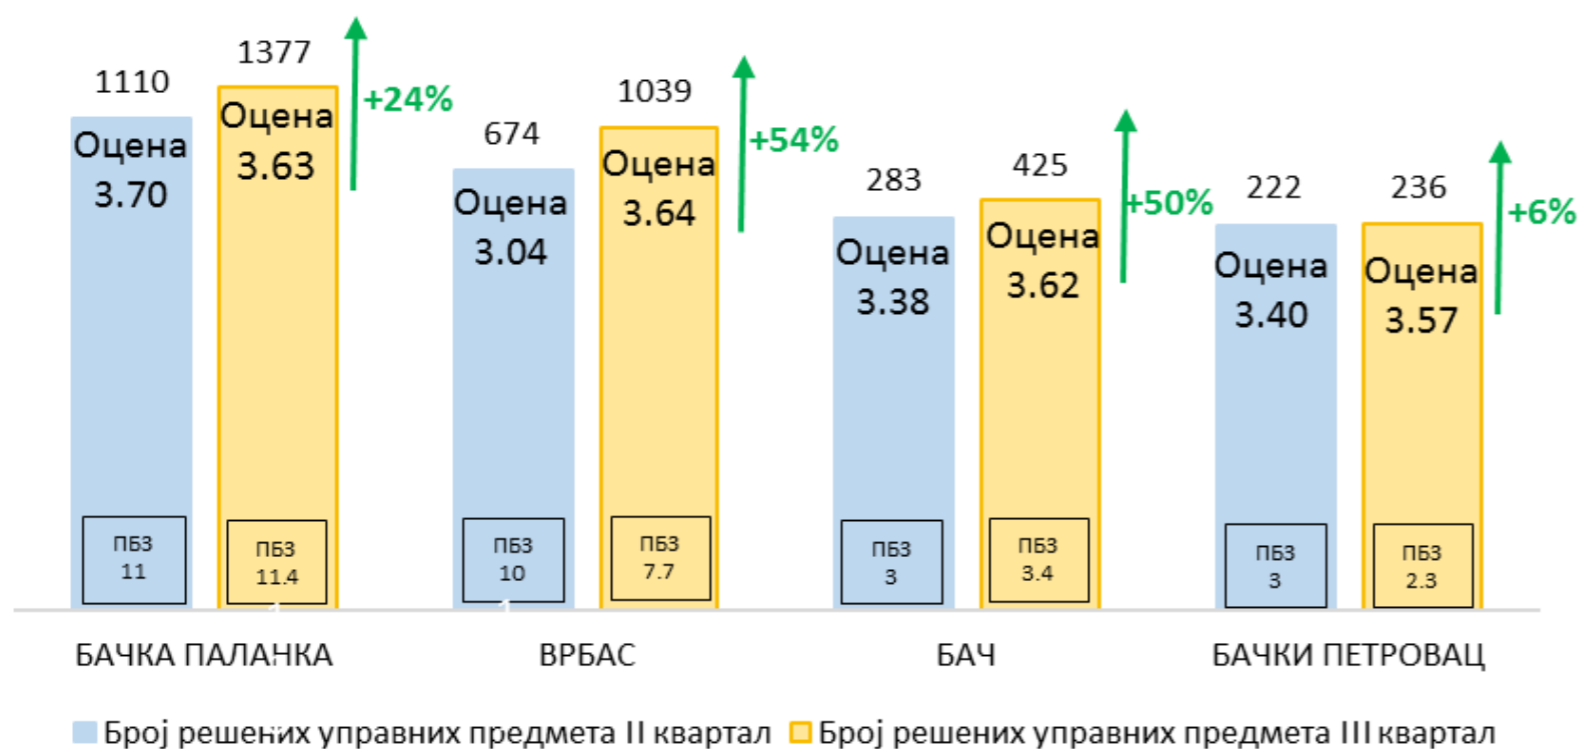

РЕГИОН ВОЈВОДИНА

Службе за катастар непокретности Бачка Паланка, Врбас, Бач и Бачки Петровац

СКН БАЧКА ПАЛАНКА

СКН БАЧКА ПАЛАНКА ЈЕ ИМАЛА ВЕЋУ РЕАЛИЗАЦИЈУ У III КВАРТАЛУ АЛИ ЈЕ ИМАЛА И ВЕЋИ БРОЈ ЗАПОСЛЕНИХ ТЕ ЈЕ ИЗ ТИХ РАЗЛОГА ОЦЕНА МАЊА У ОДНОСУ НА II КВАРТАЛ