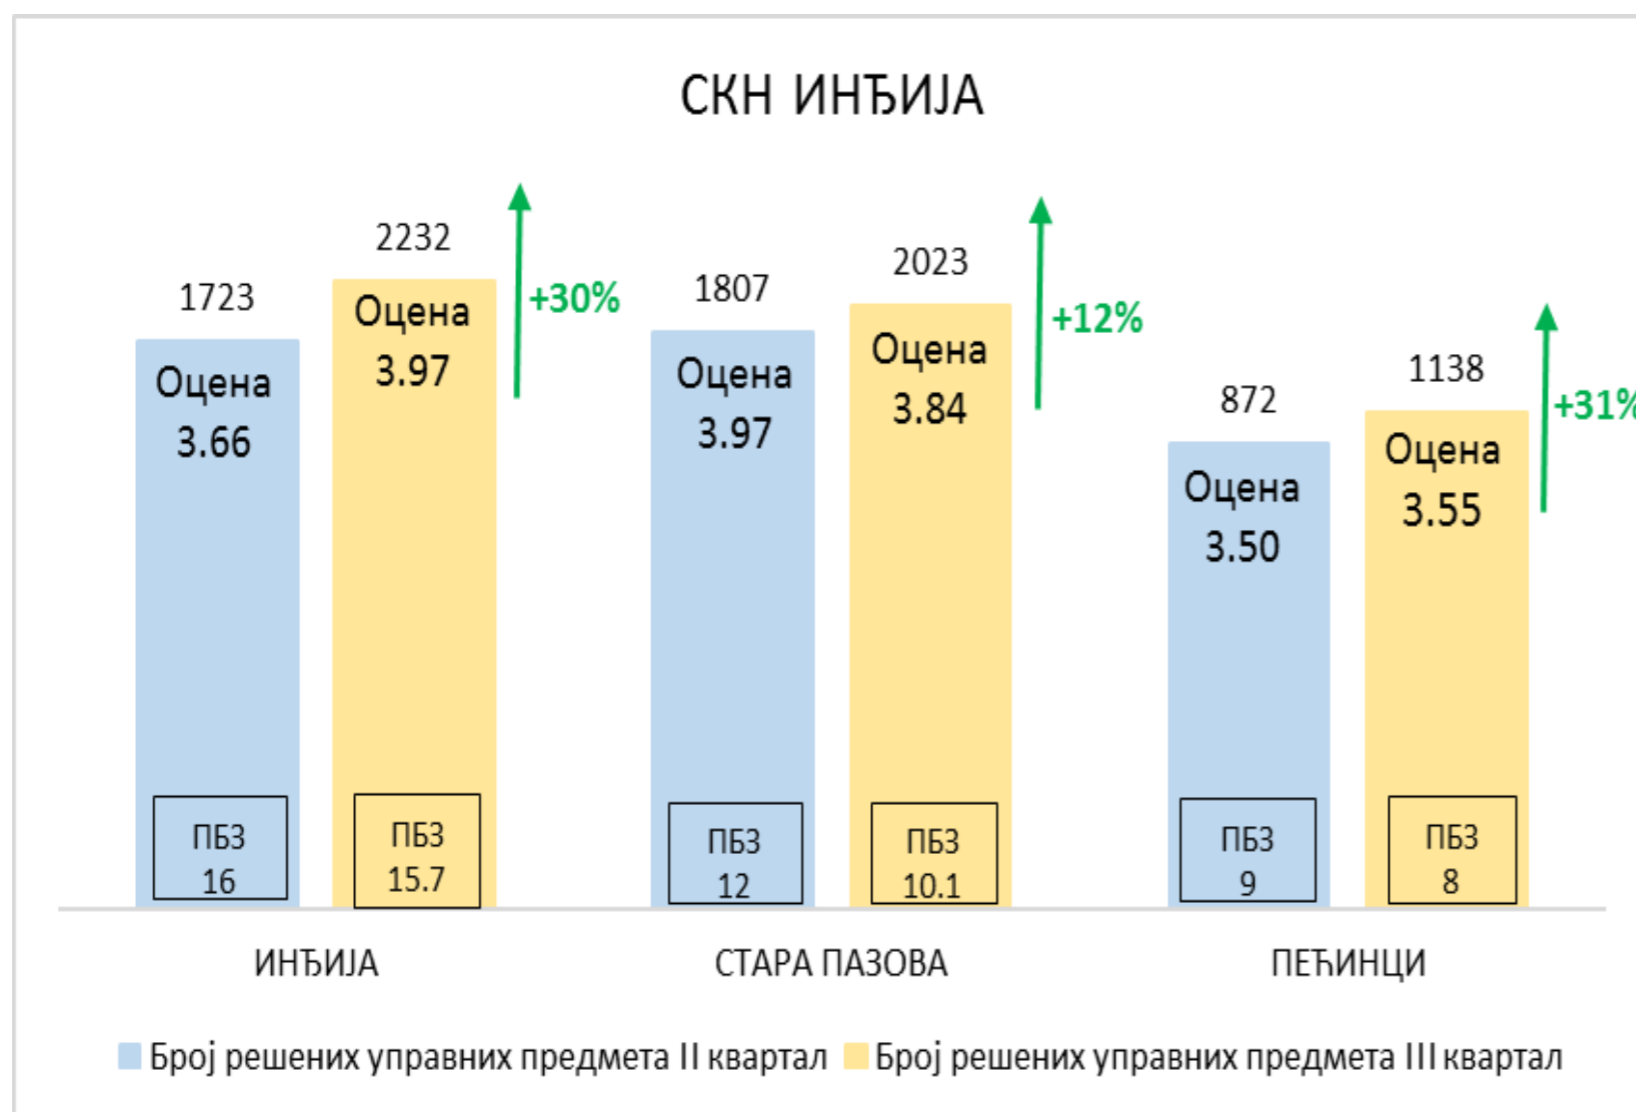

Службе за катастар непокретности Инђија, Стара Пазова и Пећинци

СКН СТАРА ПАЗОВА И СКН ПЕЋИНЦИ СУ ИМАЛЕ ВЕЋУ РЕАЛИЗАЦИЈУ У III КВАРТАЛУ АЛИ ЈЕ ИЗМЕРЕНО АКТИВНО РАДНО ВРЕМЕ ИСПОД 5Н 30МИН ШТО ЈЕ ИСПОД ПРОПИСАНИХ РАДНИХ ЦИЉЕВА ЗА 2022. ГОДИНУ ТЕ ЈЕ ОВО РАЗЛОГ ЗА ДОБИЈАЊЕ ОВАКВЕ КОНАЧНЕ ОЦЕНЕ

НАПОМЕНА