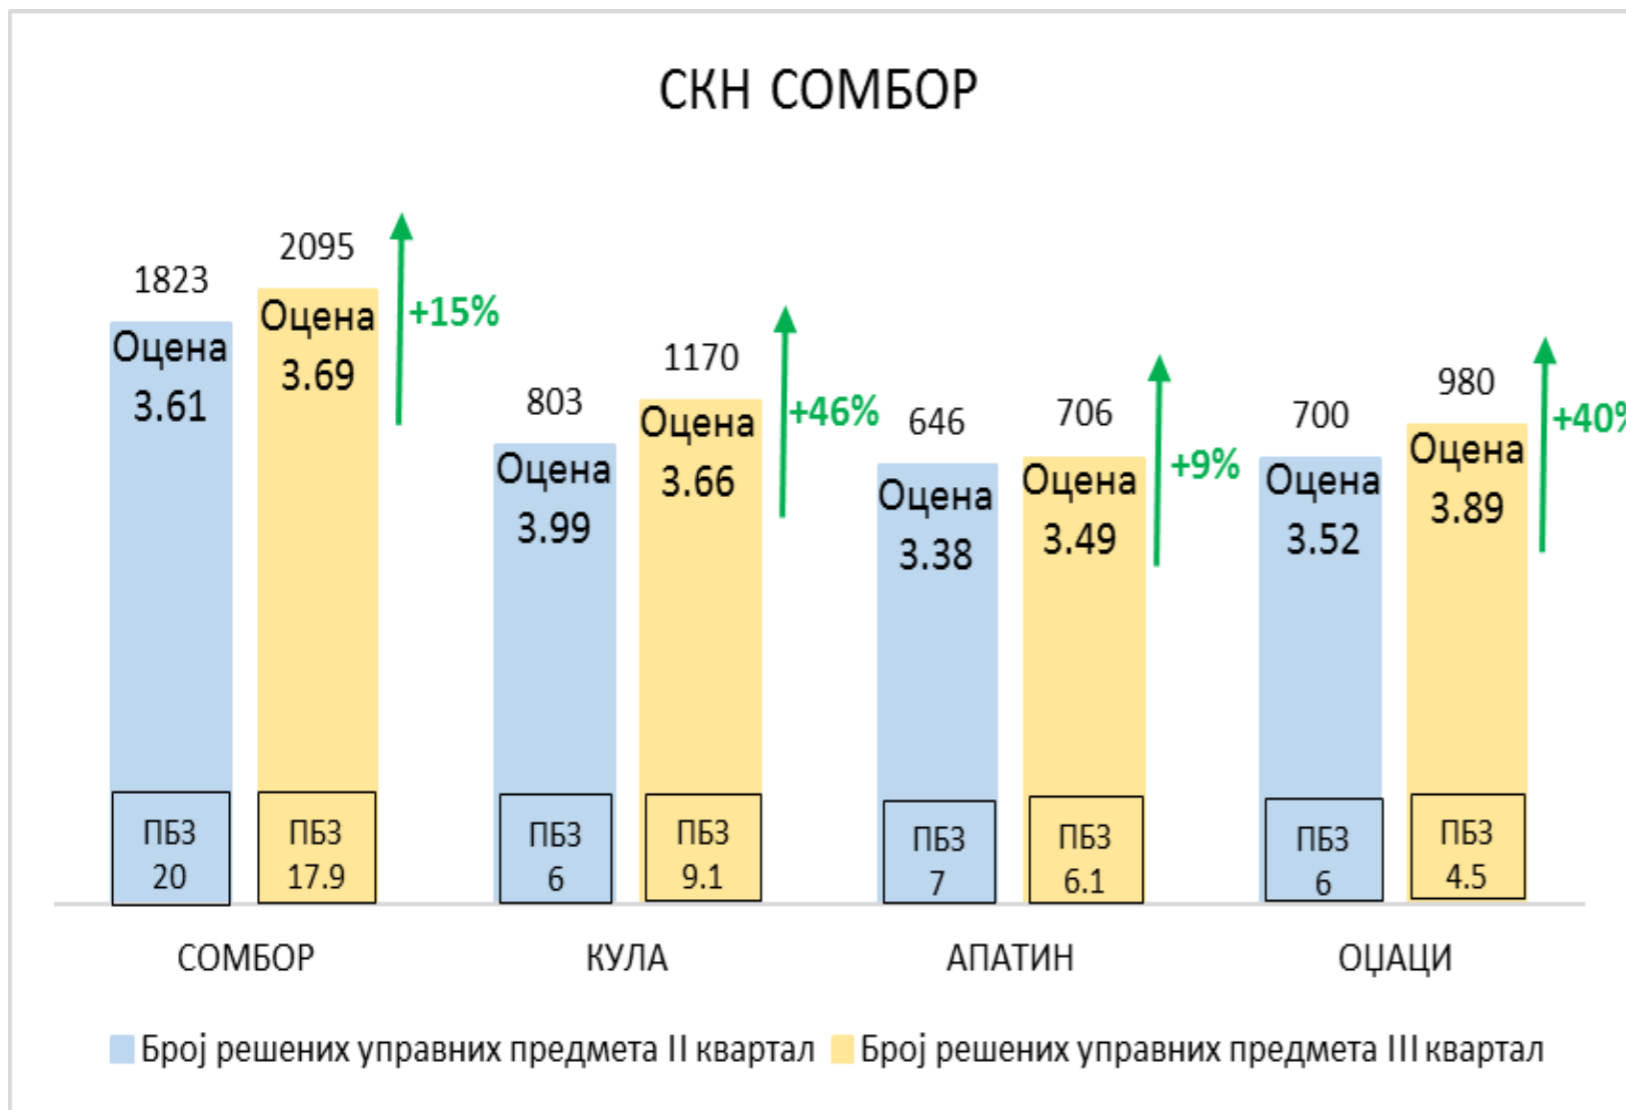

НАПОМЕНА

Службе за катастар непокретности Нови Сад 1, Тител, Беоцин, Бечеј и Жабалъ

СКН БЕОЧИН ЈЕ ПОПРАВИЛА РЕАЛИЗАЦИЈУ У III КВАРТАЛУ АЛИ ЈЕ ИМАЛА И ВЕЋИ БРОЈ ЗАПОСЛЕНИХ ТЕ ЈЕ ИЗ ТИХ РАЗЛОГА ОЦЕНА МАЊА У ОДНОСУ НА II КВАРТАЛ

НАПОМЕНА

Службе за катастар непокретности Нови Сад 2, Сремски Карловци, Нови Сад 3, Темерин и Србобран

Службе за катастар непокретности Сомбор, Кула, Апатин и Оџаци

СКН КУЛА ЈЕ ПОПРАВИЛА РЕАЛИЗАЦИЈУ У III КВАРТАЛУ АЛИ ЈЕ ИМАЛА И ВЕЋИ БРОЈ ЗАПОСЛЕНИХ ТЕ ЈЕ ИЗ ТИХ РАЗЛОГА ОЦЕНА МАЊА НЕГО У II КВАРТАЛУ